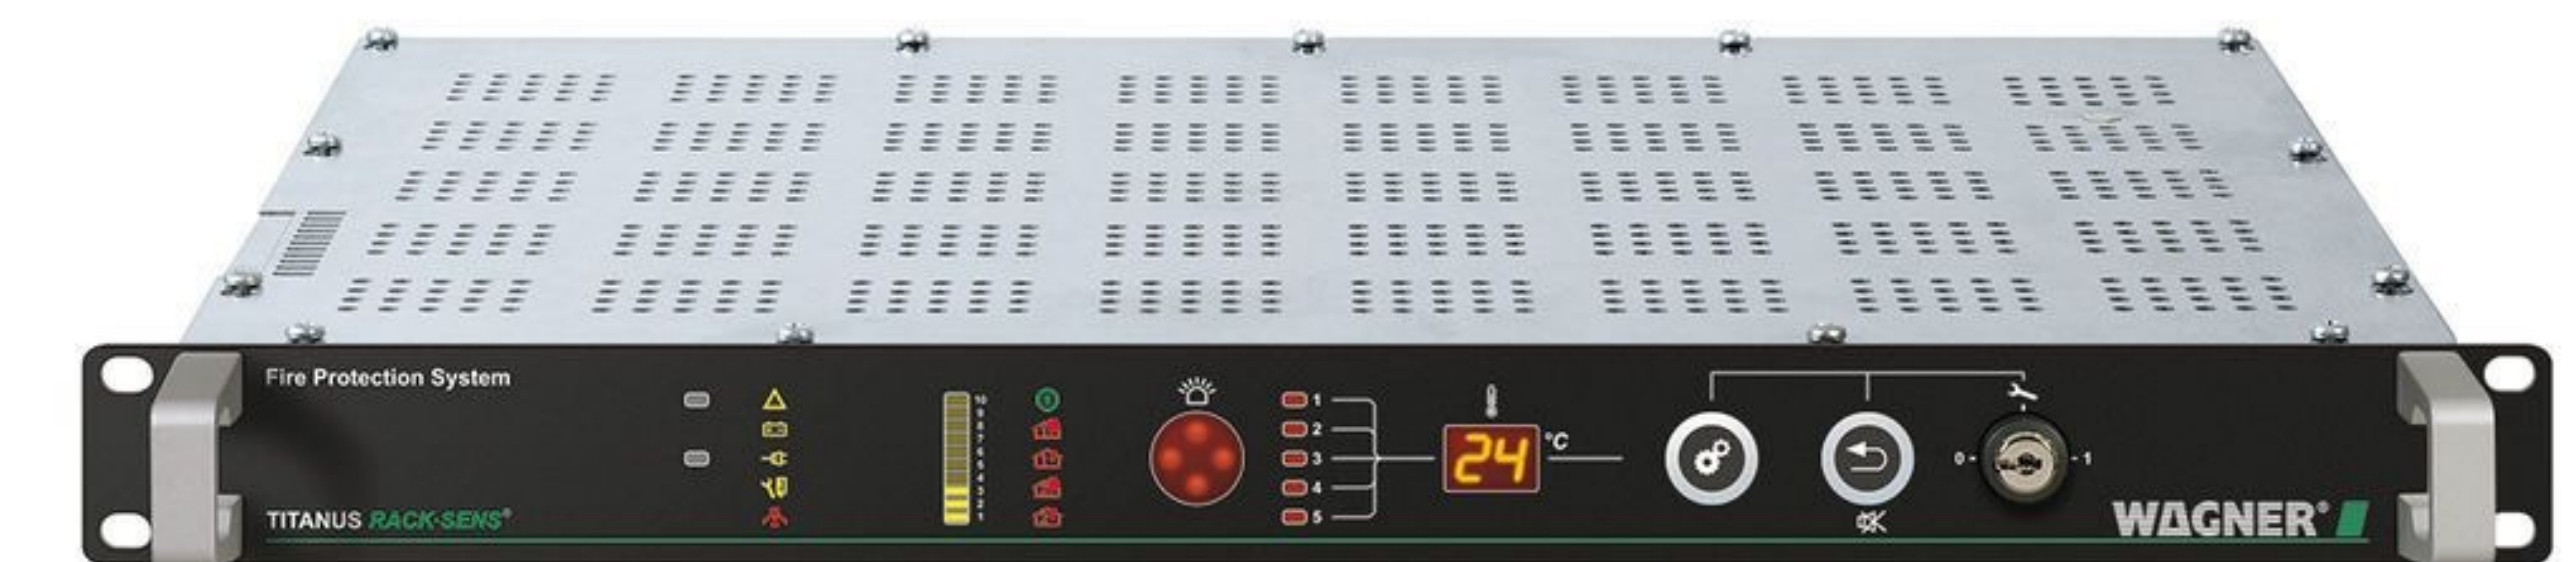

WAGNER®

TITANUS RACK-SENS® - АВТОНОМНАЯ УСТАНОВКА ГАЗОВОГО ПОЖАРОТУШЕНИЯ ДЛЯ СЕРВЕРНЫХ СТОЕК И ШКАФОВ УПРАВЛЕНИЯ. СИСТЕМА РАННЕГО ОБНАРУЖЕНИЯ ВОЗГОРАНИЯ С ОПЦИЕЙ ТУШЕНИЯ.